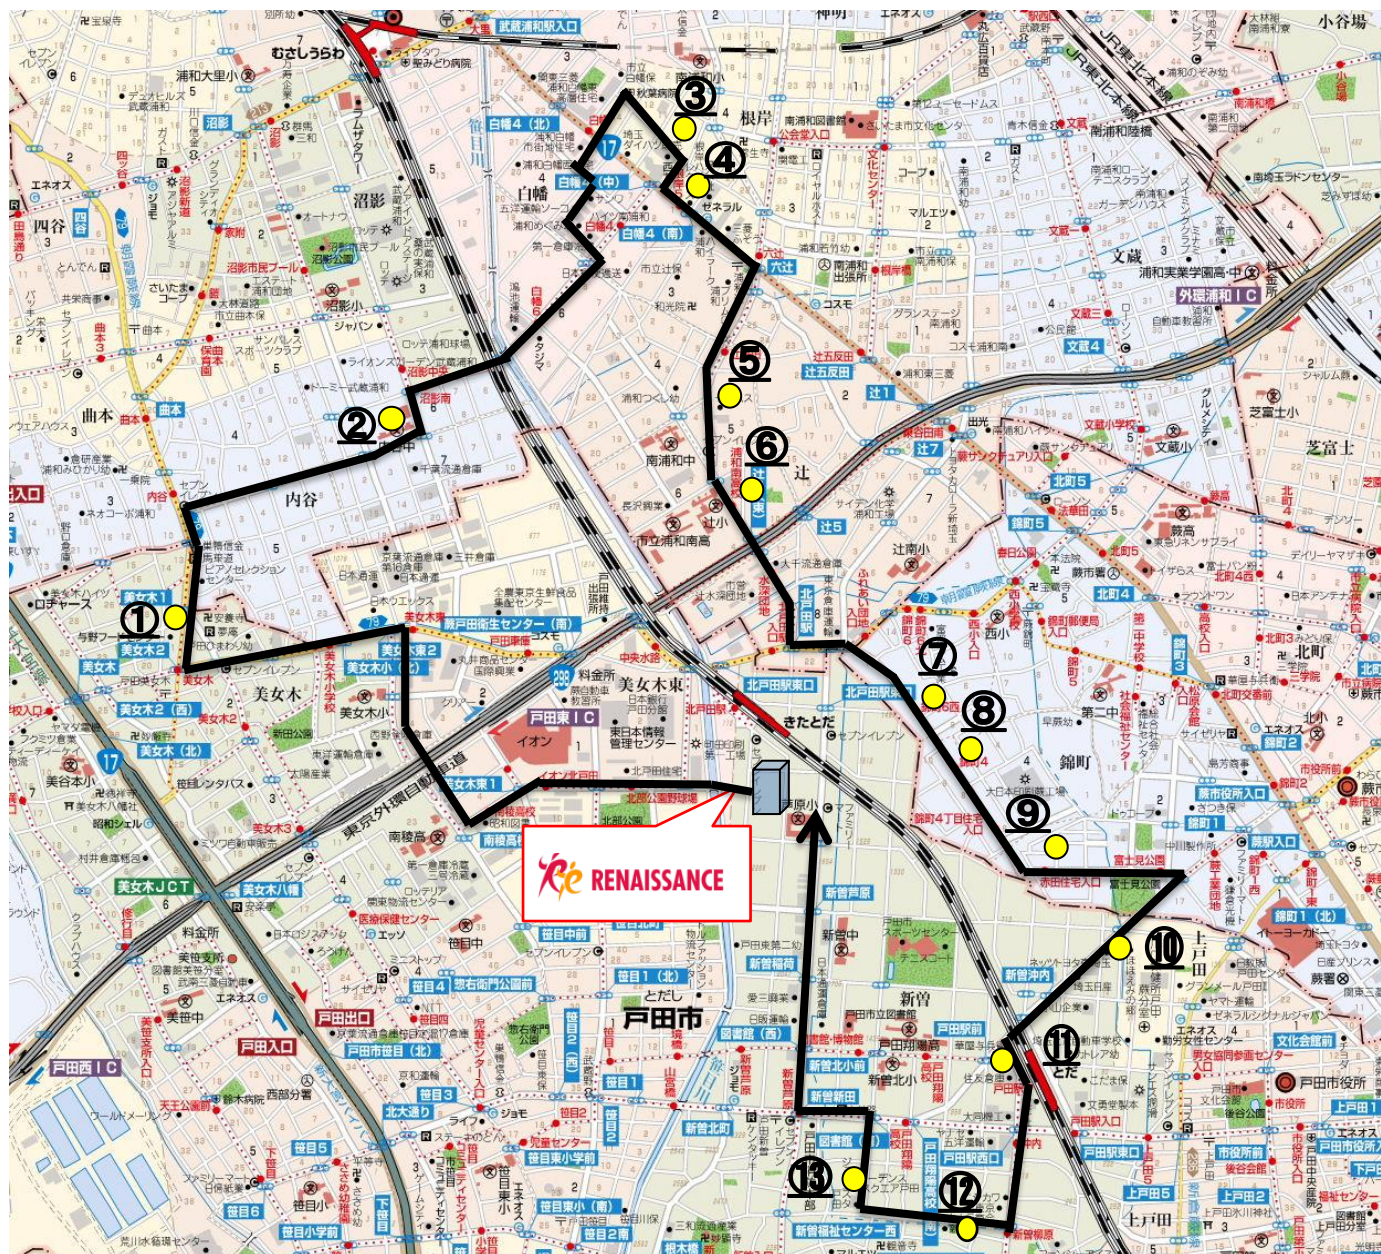

内谷・根岸・錦町・上戸田・戸田駅 方面

火・水曜日コース

《火・水曜日コース》 内谷・根岸・上戸田・戸田駅方面		16:00クラス	17:00クラス	18:00クラス		
				16:00クラス	17:00クラス	18:00クラス
発	ルネサンス北戸田	15:00	16:10	17:10	18:10	19:10
①	セイジョー美女木店	15:08	16:18	17:18	18:18	19:18
②	内谷中学校裏門	15:11	16:21	17:21	18:21	19:21
③	西友南浦和店	15:16	16:26	17:26	18:26	19:26
④	光雲堂	15:17	16:27	17:27	18:27	19:27
⑤	セイムス浦和辻店	15:20	16:30	17:30	18:30	19:30
⑥	ローソンさいたま辻5丁目店	15:21	16:31	17:31	18:31	19:31
⑦	錦町6丁目西バス停	15:25	16:35	17:35	18:35	19:35
⑧	錦町4丁目バス停	15:26	16:36	17:36	18:36	19:36
⑨	赤田住宅入口バス停	15:27	16:37	17:37	18:37	19:37
⑩	セイムス上戸田店	15:30	16:40	17:40	18:40	19:40
⑪	戸田駅西口コミュニティバス停	15:31	16:41	17:41	18:41	19:41
⑫	レーベンハイム戸田ソルヴィータマンション横	15:33	16:43	17:43	18:43	19:43
⑬	リーデンススクエア戸田	15:35	16:45	17:45	18:45	19:45
着	ルネサンス北戸田	15:43	16:53	17:53	18:53	19:53